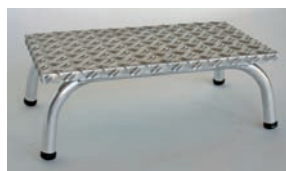

Aluminium-Arbeitspodest, starr

stabile, verschweißte Rohrkonstruktion,
Stufen aus Aluminium-Warzenblech,
Holmenden mit rutschfesten
Kunststoffschuhen.

obere Standfläche: 550 x 300 mm

Große Tritt- und Standflächen:

*) nicht für Bestell-Nr. 50031

Lieferung frei Haus

Abb. Best.-Nr. 50031

Abb. Best.-Nr. 50008

Abb. Best.-Nr. 50009

Abb. Best.-Nr. 50010

Abb. Best.-Nr. 50035

Aluminium-Arbeitspodest, klappbar

kräftige Leichtmetall-Rechteckrohrholme, 80 mm tiefe, geriffelte
Stufen, obere Standfläche aus geriffeltem Leichtmetallprofil,
rutschsichere nivello®-Leiterschuhe, Podest klappbar.

Kompakt, klappbar:

einfaches Handling bei wechselnden Einsatzorten