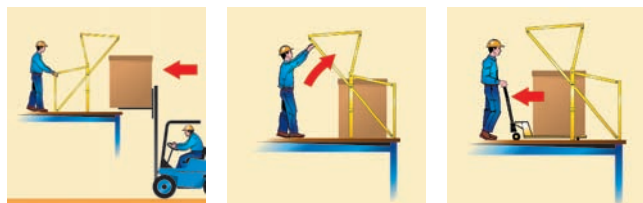

Sicherheitsausrüstung

Anfahrtschutzsystem und Absturzsicherung

Regale
Innenausbau
Einrichtungen

LBL GmbH
Lager- und
Betriebsanlagen

Sicherheits-Schleusengeländer

Die Schleusengeländer sind mit unserem Standard-Sicherheitsgeländer H 1.100 mm kombinierbar. Erlaubt das Laden und Ausladen der Paletten ohne Gefahr. Eine Absturzgefahr der arbeitenden Personen in den Leerraum wird damit ausgeschlossen.

Maximale Abmessungen* der Last L x H x T in mm
bei 250 mm Abstand v. außen: 1500/2300 x 1800 x 1400
bei 150 mm Abstand v. außen: 1500/2300 x 1600 x 1600

Bestell-Nr.	Abmessungen (L x H x T)	Preis €
LB1500SS	1.500 x 1.800 x 1.890 mm	950,-
LB2300SS	2.300 x 1.800 x 1.890 mm	975,-

Rammschutzbügel

System 3000

Maximale Sicherheit für Betriebsinventar, wie zum Beispiel Lagerregale, Maschinen, Feuerlöscher, Stromkästen usw. Rohrdurchmesser 42,4 mm, Wandstärke 3,25 mm, zinkgrundiert, pulverbeschichtet in RAL 1018 mit schwarzer Warnmarkierung, inkl. Hülsenanker für die Bodenmontage auf Betonuntergrund.